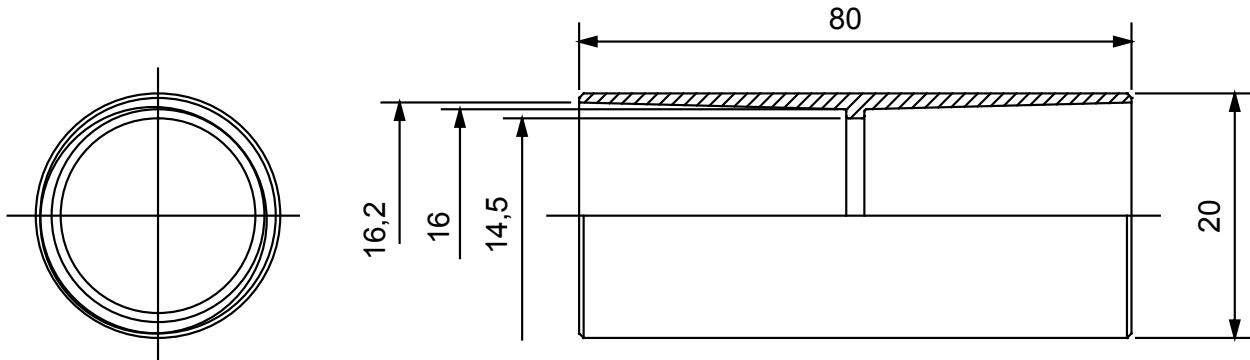

Accesorios de instalación del tubo rígido serie RK con grado de protección IP40 e IP67.

Color	Gris RAL 7035	Grado de protección	IP40
Tubos Ø (mm)	16	Tipo de material	Libre de halógenos de acuerdo con la norma EN 50642
Código Electrocod	21221		

DIMENSIONAL

SIMBOLOGÍA TÉCNICA

IP

IP40

MARCAS/APROBACIONES