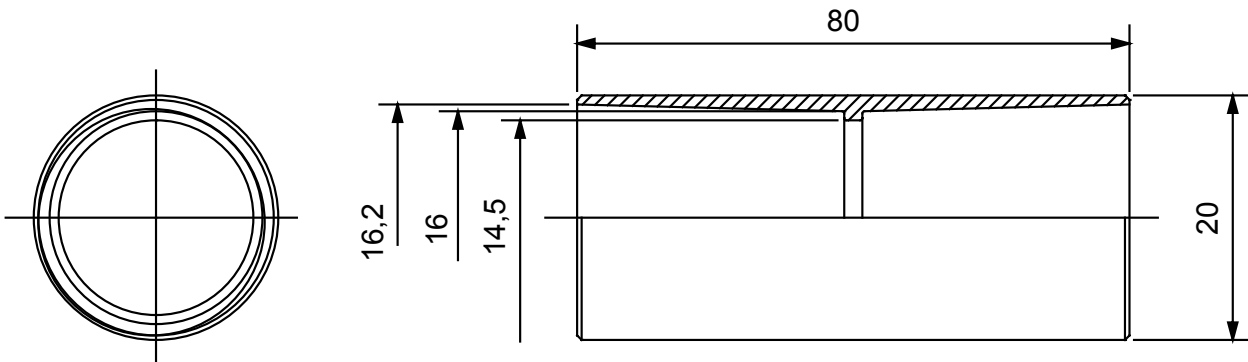

Accesorios de instalación del tubo rígido serie RK con grado de protección IP40 e IP67.

Color	Gris RAL 7035	Grado de protección	IP40
Tubos Ø (mm)	16	Tipo de material	Libre de halógenos de acuerdo con la norma EN 50642
Código Electrocod	21221		

DIMENSIONAL

SIMBOLOGÍA TÉCNICA

IP

HF
HALOGEN FREE

IP40

MARCAS/APROBACIONES