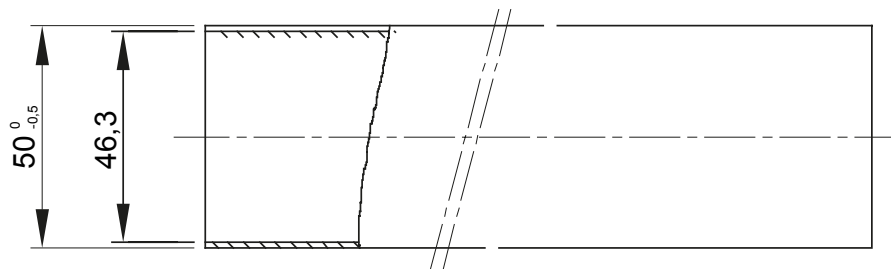

DIMENSIONS

SYMBOLE TECHNIQUE

960 °C

NORMES ET HOMOLOGATIONS

GEWISS FRANCE SAS
ILIADE, 3 rue Christophe Colomb, 91300 Massy,
France
Tél : +33 (0) 1 64 86 80 80
Société soumise à la gestion et à la coordination de
Polifin S.p.A.

www.gewiss.com/fr/fr
gewiss-fr@gewiss.com
Dernière mise à jour 17/04/2026

Les caractéristiques, dimensions, dessins et images sont communiqués à titre purement informatif et peuvent faire l'objet de modification sans aucun préavis