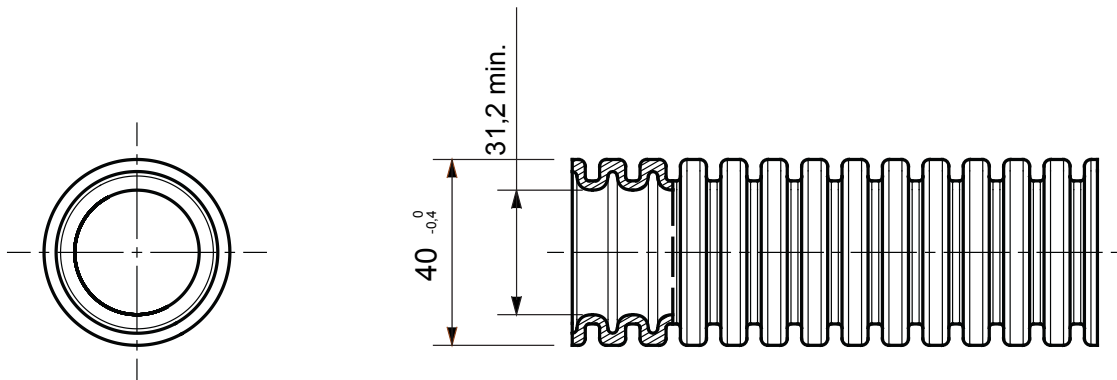

Couleur	Bleu ciel	Matière	PP Auto-extinguible
Longueur (m)	25	Type	sans tire-fils
Conduits Ø (mm)	40	Test du fil incandescent	850 °C
Halogen Free	Yes, according to EN 50642	Low smoke	Low smoke in according to EN 61034-2
Résistance à la compression	3 (Moyen - 750 N)	Résistance aux chocs	4 (Lourd - 6 J)
Résistance à la flexion	3 (Cintrable - Autorétractable)	Température d'utilisation	-5 +90 °C
Caractéristiques électriques	2 (Avec caractéristiques d'isolation électrique)	Protection contre la pénétration de corps solides sans accessoires	0
Protection contre la pénétration des liquides	0	Résistance à la corrosion	PP naturellement résistant à la corrosion
Résistance à la propagation de la flamme	1 (non propagateur de la flamme)	Résistance d'isolement	100 MΩ à 500V pendant 1 minute
Protection contre la pénétration de corps solides avec assemblage GF	4	Rigidité diélectrique	2000 V à 50 Hz pendant 15 minutes
Norme	EN 61386-1 EN 61386-22	Famille	ICTA
Classification	3422		

DIMENSIONS

SYMBOLE TECHNIQUE

GWT

HF
HALOGEN FREE

LS
LOW SMOKE

850 °C

NORMES ET HOMOLOGATIONS

GEWISS FRANCE SAS
ILIADE, 3 rue Christophe Colomb, 91300 Massy,
France
Tél : +33 (0) 1 64 86 80 80
Société soumise à la gestion et à la coordination de
Polifin S.p.A.

www.gewiss.com/fr/fr
gewiss-fr@gewiss.com
Dernière mise à jour 17/04/2026

Les caractéristiques, dimensions, dessins et images sont communiqués à titre purement informatif et peuvent faire l'objet de modification sans aucun préavis