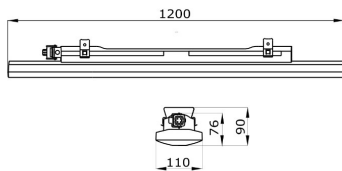

DIMENSIONAL