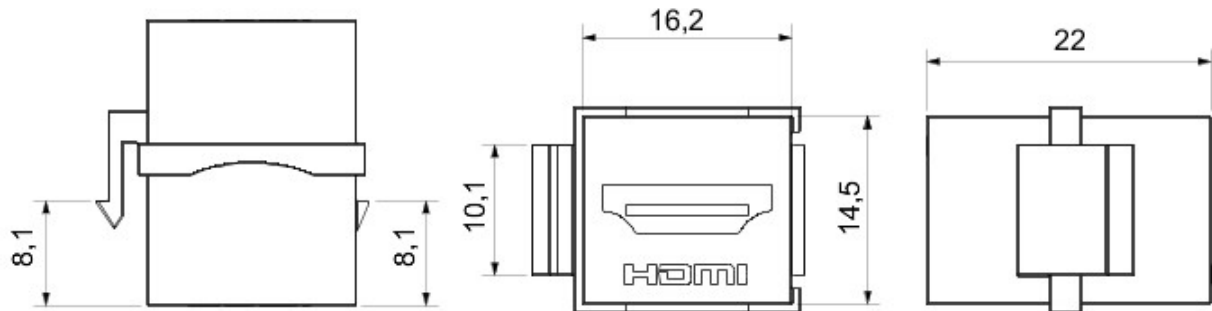

Categorie	Priză de date	Descriere	Manșon HDMI
Tip	Mamă/Mamă	Compatibilitate	Keystone Jack
Electrocod	3722		

DIMENSIONAL

STANDARDS/APPROVALS

GEWISS S.p.A. Via A. Volta, 1
24069 Cenate Sotto - Bergamo - Italy
tel. +39 035 94 61 11 fax +39 035 94 69 09