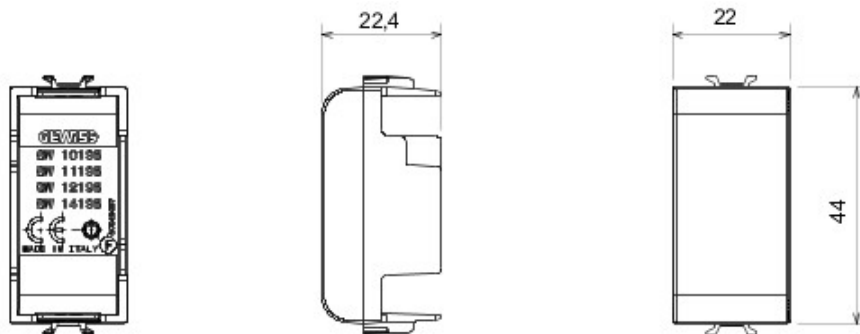

DIMENSIONAL

TECHNICAL SYMBOLOGY

STANDARDS/APPROVALS