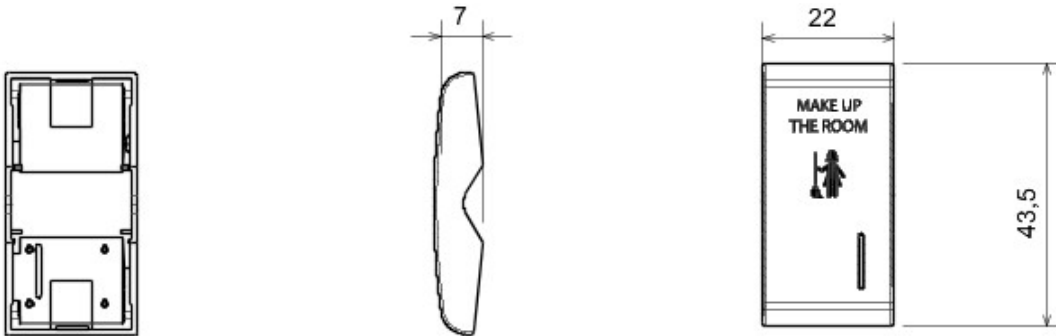

Categorie	Tastă înlocuibilă	Tastă	Cu difuzor
Simbol	MUR	Culoare	Alb
Standard	EN 60669-1	Termo-presiune cu bilă	125 °C
Glow Test conductori	850 °C	Nr. module Chorus	1
Electrocod	140		

DIMENSIONAL

TECHNICAL SYMBOLOGY