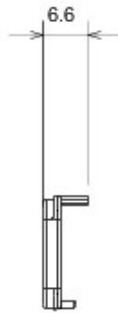

Categorie	Difuzor interschimbabil	Tip	Interschimbabile
Culoare	Opal	Descriere	Difuzori
Standard	EN 60669-1	Termo-presiune cu bilă	125 °C
Glow Test conductori	850 °C	Simbol	Opal
Electrocod	0130		

DIMENSIONAL