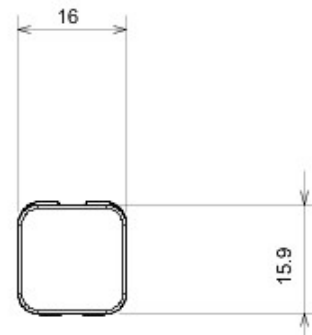

Categorie	Difuzor interschimbabil	Tip	Interschimbabile
Culoare	Opal	Descriere	Difuzori
Standard	EN 60669-1	Termo-presiune cu bilă	125 °C
Glow Test conductori	850 °C	Simbol	Opal
Electrocod	0130		

DIMENSIONAL