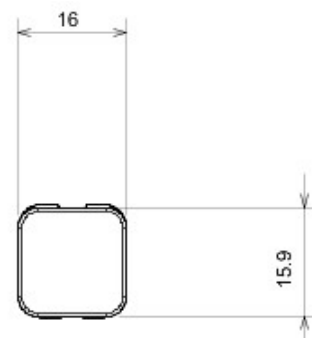

Categorie	Difuzor interschimbabil	Tip	Interschimbabile
Culoare	Roșu	Descriere	Difuzori
Standard	EN 60669-1	Termo-presiune cu bilă	125 °C
Glow Test conductori	850 °C	Simbol	Roșu
Electrocod	0130		

DIMENSIONAL