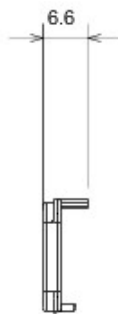

Categorie	Difuzor interschimbabil	Tip	Interschimbabile
Culoare	Roșu	Descriere	Difuzori
Standard	EN 60669-1	Termo-presiune cu bilă	125 °C
Glow Test conductori	850 °C	Simbol	Roșu
Electrocod	0130		

DIMENSIONAL