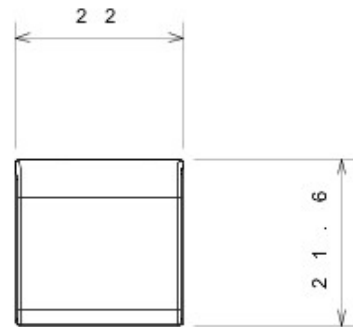

Categorie	Tastă înlocuibilă	Tip	Interschimbabile
Culoare	Alb	Descriere	Chei 22x22 mm
Standard	EN 60669-1	Termo-presiune cu bilă	125 °C
Glow Test conductori	850 °C	Simbol	Cheie
Electrocod	0130		

DIMENSIONAL