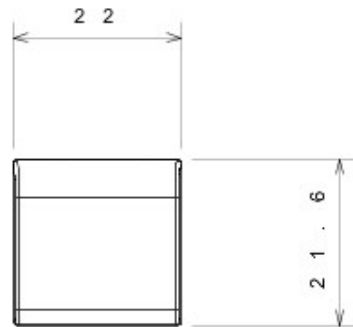

Categorie	Tastă înlocuibilă	Tip	Interschimbabile
Culoare	Alb	Descriere	Chei 22x22 mm
Standard	EN 60669-1	Termo-presiune cu bilă	125 °C
Glow Test conductori	850 °C	Simbol	General
Electrocod	0130		

DIMENSIONAL