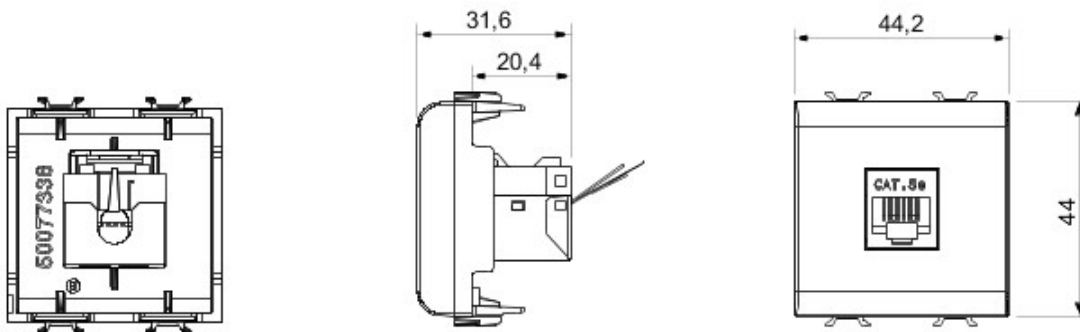

Gamă variată de comutatoare, prize de energie (conforme cu standardele naționale și internaționale), prize de date, aparate pentru gestionarea controlului climatizării, confort, semnalizarea alarmelor tehnice, iluminat de urgență. Aparatele module Chorus sunt disponibile în patru culori - alb lucios, negru satin, titan vopsit și ivoire lucios - și în diferite modularități, respectiv 1/2, 1, 2 și 3 module. Datorită suporturilor de cadru pentru dozele rectangulare, pătrate și rotunde, aparatele permit crearea unui număr infinit de combinații cu gama de rame Chorus.

Categorie	Priză de date	Descriere	RJ45
Culoare	Alb	Utilizare	Categorie 5e
Cabluri	FTP	Conexiune	Fără șurub
Număr perechi	4	Standard	EN 60603-7-3
Nr. module Chorus	2	Electrocod	3722

DIMENSIONAL

STANDARDS/APPROVALS