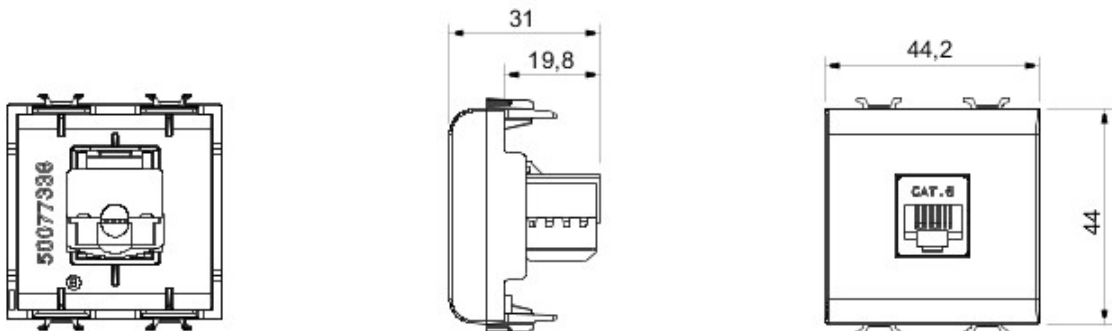

Gamă variată de comutatoare, prize de energie (conforme cu standardele naționale și internaționale), prize de date, aparate pentru gestionarea controlului climatizării, confort, semnalizarea alarmelor tehnice, iluminat de urgență. Aparatele module Chorus sunt disponibile în patru culori - alb lucios, negru satin, titan vopsit și ivoire lucios - și în diferite modularități, respectiv 1/2, 1, 2 și 3 module. Datorită suporturilor de cadru pentru dozele rectangulare, pătrate și rotunde, aparatele permit crearea unui număr infinit de combinații cu gama de rame Chorus.

Categorie	Priză de date	Descriere	RJ45
Culoare	Alb	Utilizare	Categorie 6
Cabluri	UTP	Conexiune	Fără șurub
Număr perechi	4	Standard	EN 60603-7-4
Nr. module Chorus	2	Electrocod	3722

DIMENSIONAL

STANDARDS/APPROVALS