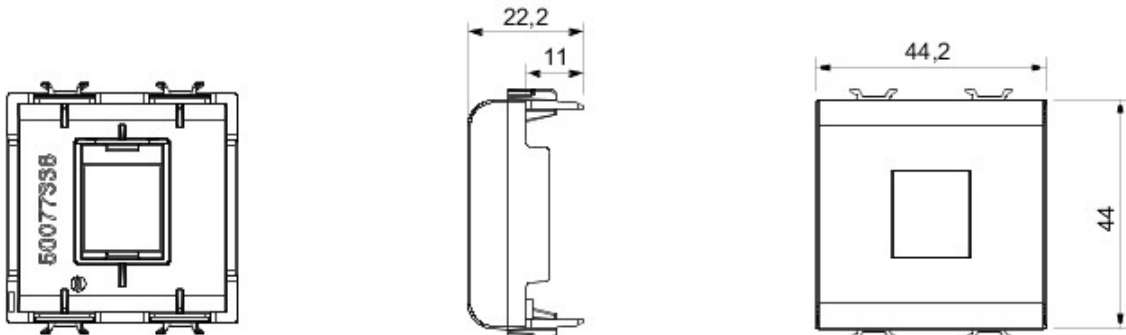

Gamă variată de comutatoare, prize de energie (conforme cu standardele naționale și internaționale), prize de date, aparate pentru gestionarea controlului climatizării, confort, semnalizarea alarmelor tehnice, iluminat de urgență. Aparatele module Chorus sunt disponibile în patru culori - alb lucios, negru satin, titan vopsit și ivoire lucios - și în diferite modularități, respectiv 1/2, 1, 2 și 3 module. Datorită suporturilor de cadru pentru dozele rectangulare, pătrate și rotunde, aparatele permit crearea unui număr infinit de combinații cu gama de rame Chorus.

Categorie	Adaptor	Culoare	Alb
Compatibilitate	AMP / Keystone Jack	Nr. module Chorus	2
Electrocod	0131		

### DIMENSIONAL

GEWISS S.p.A. Via A. Volta, 1  
24069 Cenate Sotto - Bergamo - Italy  
tel. +39 035 94 61 11 fax +39 035 94 69 09

www.gewiss.com  
sat@gewiss.com  
Last update 19/04/2021

Data, measures, designs and pictures are shown only as informative purposes, and could be changed without previous notice