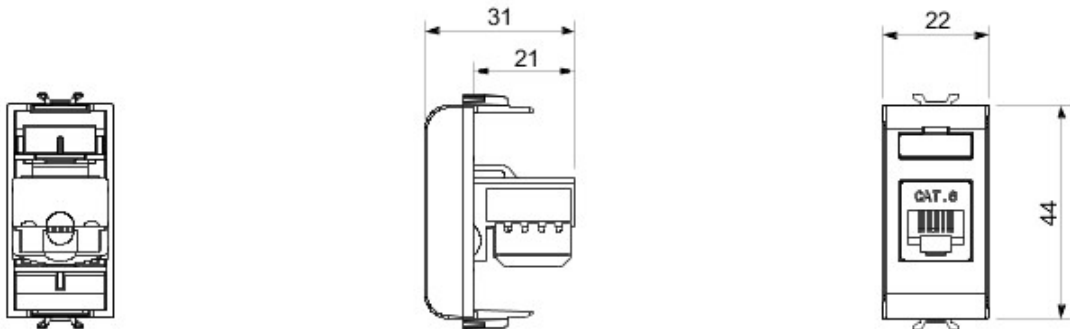

Gamă variată de comutatoare, prize de energie (conforme cu standardele naționale și internaționale), prize de date, aparate pentru gestionarea controlului climatizării, confort, semnalizarea alarmelor tehnice, iluminat de urgență. Aparatele module Chorus sunt disponibile în patru culori - alb lucios, negru satin, titan vopsit și ivoire lucios - și în diferite modularități, respectiv 1/2, 1, 2 și 3 module. Datorită suporturilor de cadru pentru dozele rectangulare, pătrate și rotunde, aparatele permit crearea unui număr infinit de combinații cu gama de rame Chorus.

Categorie	Priză de date	Descriere	RJ45
Culoare	Alb	Utilizare	Categorie 6
Cabluri	UTP	Conexiune	Fără șurub
Număr perechi	4	Standard	EN 60603-7-4
Nr. module Chorus	1	Electrocod	3722

### DIMENSIONAL