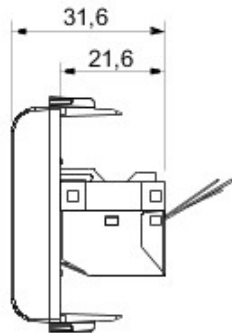

DIMENSIONAL

STANDARDS/APPROVALS

GEWISS S.p.A. Via A. Volta, 1
24069 Cenate Sotto - Bergamo - Italy
tel. +39 035 94 61 11 fax +39 035 94 69 09

www.gewiss.com
sat@gewiss.com
Last update 14/04/2021

Data, measures, designs and pictures are shown only as informative purposes, and could be changed without previous notice