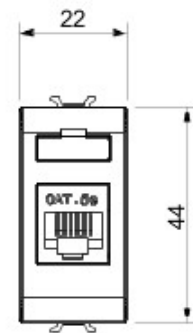

DIMENSIONAL

STANDARDS/APPROVALS

GEWISS S.p.A. Via A. Volta, 1
24069 Cenate Sotto - Bergamo - Italy
tel. +39 035 94 61 11 fax +39 035 94 69 09

www.gewiss.com
sat@gewiss.com
Last update 14/04/2021

Data, measures, designs and pictures are shown only as informative purposes, and could be changed without previous notice