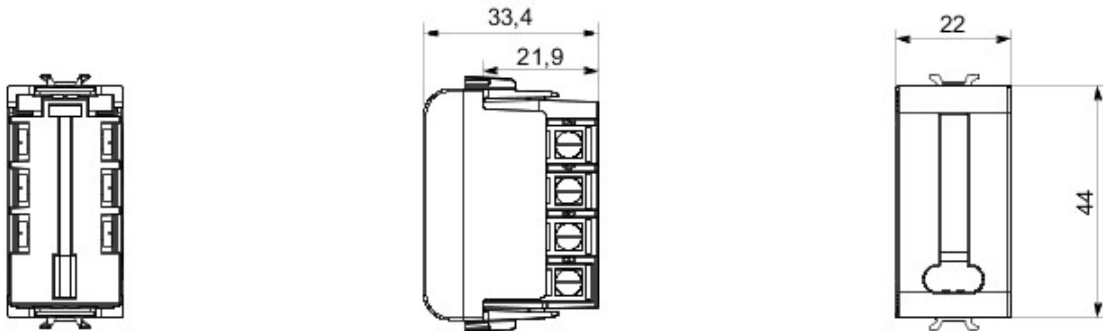

Gamă variată de comutatoare, prize de energie (conforme cu standardele naționale și internaționale), prize de date, aparate pentru gestionarea controlului climatizării, confort, semnalizarea alarmelor tehnice, iluminat de urgență. Aparatele module Chorus sunt disponibile în patru culori - alb lucios, negru satin, titan vopsit și ivoire lucios - și în diferite modularități, respectiv 1/2, 1, 2 și 3 module. Datorită suporturilor de cadru pentru dozele rectangulare, pătrate și rotunde, aparatele permit crearea unui număr infinit de combinații cu gama de rame Chorus.

Categorie	Priză telefon	Descriere	8 contacte
Culoare	Alb	Standard	Francez
Conexiune	Borne cu șurub	Nr. module Chorus	1
Electrocod	3721		

DIMENSIONAL

STANDARDS/APPROVALS

GEWISS S.p.A. Via A. Volta, 1
24069 Cenate Sotto - Bergamo - Italy
tel. +39 035 94 61 11 fax +39 035 94 69 09