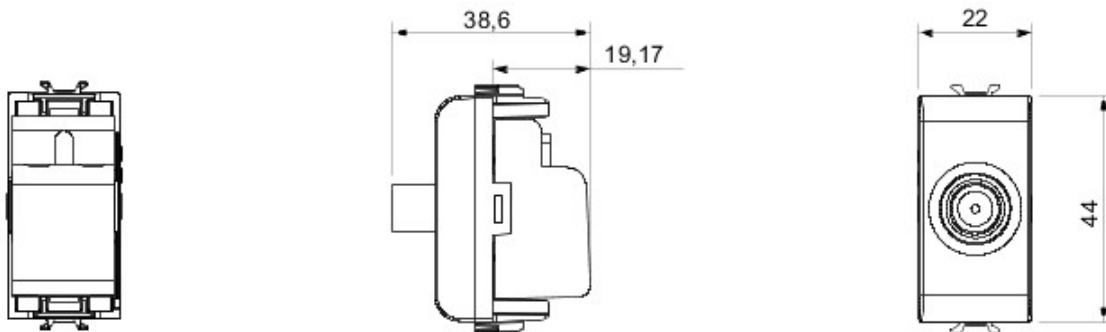

Categorie	Priză TV/SAT	Descriere	De trecere
Culoare	Alb	Atenuare	14 dB
Frecvență	5-2400 MHz	Ecran	Clasa A
Pentru conector tip	F-Mamă	Standard	EN 60728-4; IEC 61169-24
Nr. module Chorus	1	Cable fixing	Cu șuruburi
Case	Pressure casting zamak metal body	Electrocod	0131

### DIMENSIONAL