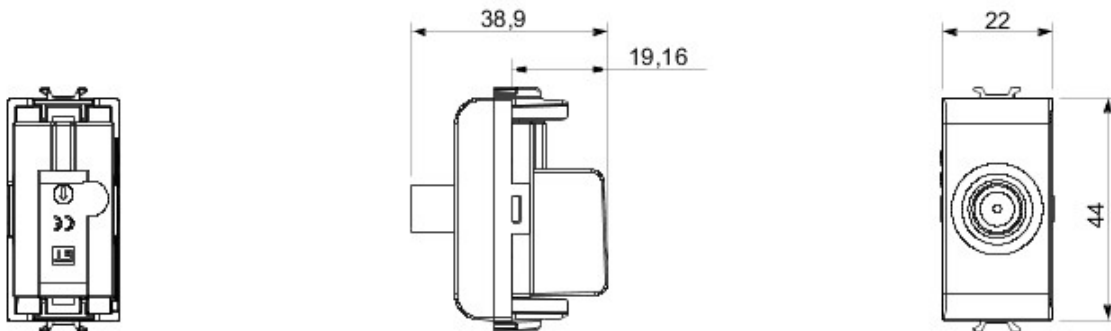

DIMENSIONAL

STANDARDS/APPROVALS

GEWISS S.p.A. Via A. Volta, 1
24069 Cenate Sotto - Bergamo - Italy
tel. +39 035 94 61 11 fax +39 035 94 69 09

www.gewiss.com
sat@gewiss.com
Last update 17/05/2021

Data, measures, designs and pictures are shown only as informative purposes, and could be changed without previous notice