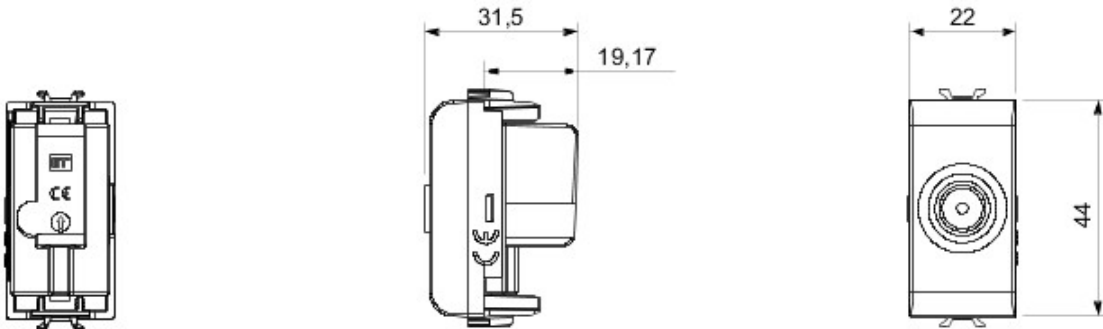

DIMENSIONAL

STANDARDS/APPROVALS

GEWISS S.p.A. Via A. Volta, 1
24069 Cenate Sotto - Bergamo - Italy
tel. +39 035 94 61 11 fax +39 035 94 69 09

www.gewiss.com
sat@gewiss.com
Last update 14/04/2021

Data, measures, designs and pictures are shown only as informative purposes, and could be changed without previous notice