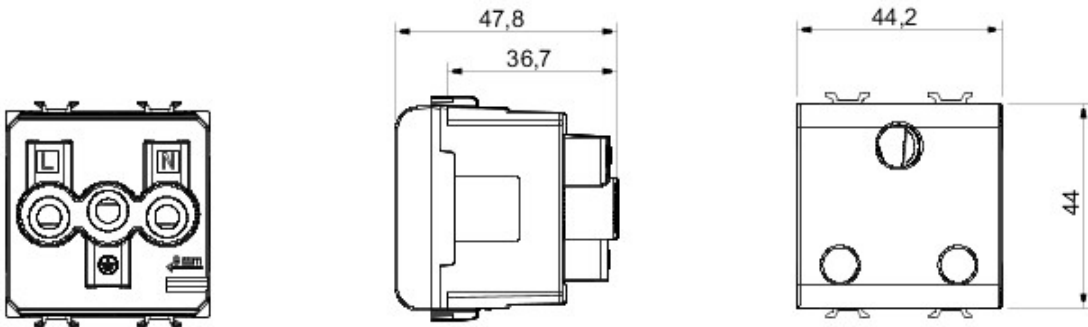

Categorie	Priză	Descriere	2P+T - 15A
Culoare	Alb	Tensiune	250 V ac
Standard	Englezesc	Caracteristici	Cu protecție copii
Pentru știfturi de pană	Ø 7 mm	Terminale de cablare	Cu șuruburi
Standard	IEC 60884-1	Rezistență la tensiunea de test	2000 V la 50 Hz pentru 1 minut
Rezistența izolației	> 5 MOhm	Prolonged operation socket (no.of position changes)	10.000 la In 250 V ac cosØ=0,8
Termo-presiune cu bilă	125 °C	Glow Test conductori	850 °C
Strângere terminal la tracțiune cablu	> 50 N	Capacitate strângere terminal cabluri flexibile (mm2)	min. 0,75 - max. 2x4
Capacitate strângere terminal cabluri rigide (mm2)	min. 0,5 - max. 2x2,5	Nr. module Chorus	2
Electrocod	0131		

### DIMENSIONAL