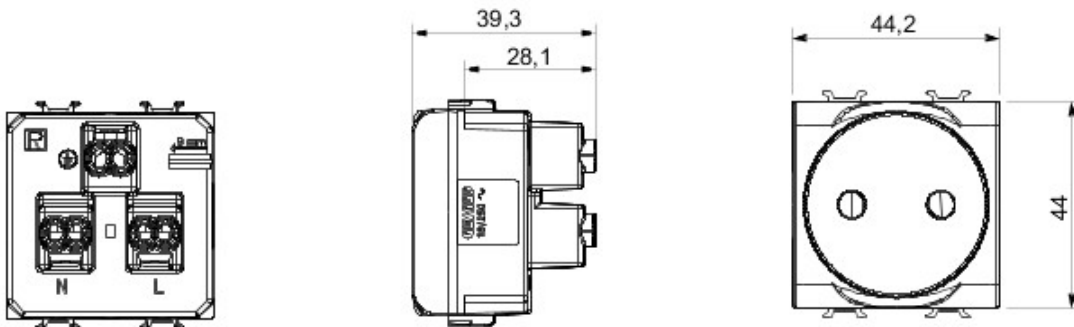

DIMENSIONAL

TECHNICAL SYMBOLOGY

STANDARDS/APPROVALS