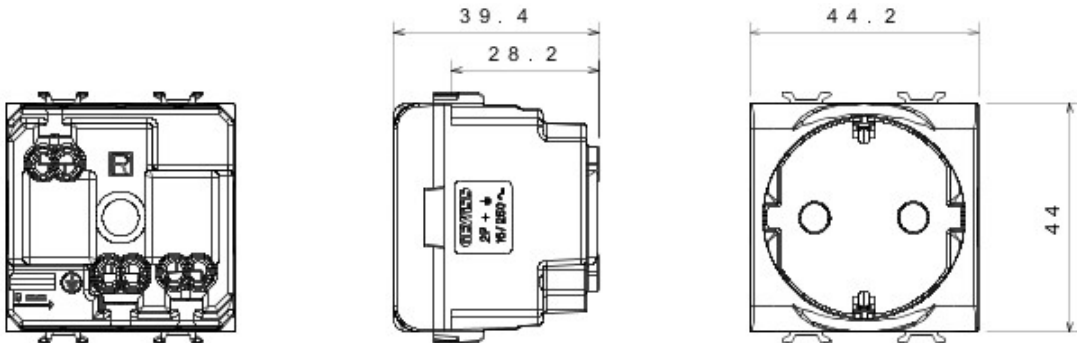

Categorie	Priză	Descriere	2P+T - 16A
Culoare	Alb	Tensiune	250 V ac
Standard	German	Caracteristici	Cu protecție copii
Pentru știfturi de pană	Ø 4,8 mm	Terminale de cablare	Cu șuruburi
Standard	IEC 60884-1; DIN VDE 0620-1; UNE 20315-1-1	Rezistență la tensiunea de test	2000 V la 50 Hz pentru 1 minut
Rezistența izolației	> 5 MOhm	Prolonged operation socket (no.of position changes)	10.000 la In 250 V ac cosØ=0,8
Termo-presiune cu bilă	125 °C	Glow Test conductori	850 °C
Strângere terminal la tracțiune cablu	> 50 N	Capacitate strângere terminal cabluri flexibile (mm2)	min. 0,75 - max. 2x4
Capacitate strângere terminal cabluri rigide (mm2)	min. 0,5 - max. 2x2,5	Nr. module Chorus	2
Electrocod	0131		

### DIMENSIONAL