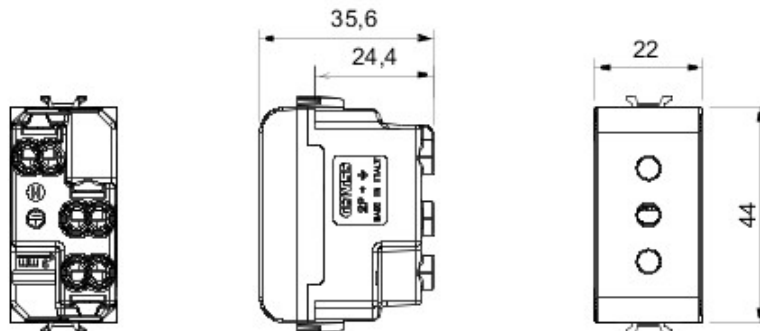

Categorie	Priză	Descriere	2P+T - 10A
Culoare	Alb	Tensiune	250 V ac
Standard	Italian	Caracteristici	Cu protecție copii
Pentru știfturi de pană	Ø 4 mm	Terminale de cablare	Cu șuruburi
Tip prize ieșire	P11	Standard	IEC 60884-1
Rezistență la tensiunea de test	2000 V la 50 Hz pentru 1 minut	Rezistența izolației	> 5 MOhm
Prolonged operation socket (no.of position changes)	10.000 la In 250 V ac cosØ=0,8	Termo-presiune cu bilă	125 °C
Glow Test conductori	850 °C	Strângere terminal la tracțiune cablu	> 50 N
Capacitate strângere terminal cabluri flexibile (mm2)	min. 0,75 - max. 2x4	Capacitate strângere terminal cabluri rigide (mm2)	min. 0,5 - max. 2x2,5
Nr. module Chorus	1	Electrocod	0131

### DIMENSIONAL