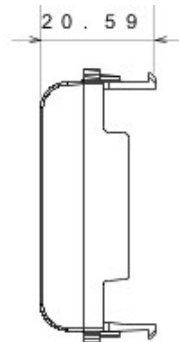

Gamă variată de comutatoare, prize de energie (conforme cu standardele naționale și internaționale), prize de date, aparate pentru gestionarea controlului climatizării, confort, semnalizarea alarmelor tehnice, iluminat de urgență. Aparatele module Chorus sunt disponibile în patru culori - alb lucios, negru satin, titan vopsit și ivoire lucios - și în diferite modularități, respectiv 1/2, 1, 2 și 3 module. Datorită suporturilor de cadru pentru dozele rectangulare, pătrate și rotunde, aparatele permit crearea unui număr infinit de combinații cu gama de rame Chorus.

Categorie	Obturator	Culoare	Alb
Descriere	1/2 modul	Standard	EN 60669-1
Termo-presiune cu bilă	125 °C	Glow Test conductori	850 °C
Nr. module Chorus	1/2	Electrocod	0100

DIMENSIONAL

TECHNICAL SYMBOLOGY

STANDARDS/APPROVALS