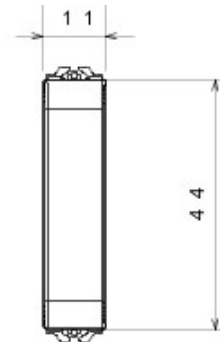

Categorie	Obturator	Culoare	Alb
Descriere	1/2 modul	Standard	EN 60669-1
Termo-presiune cu bilă	125 °C	Glow Test conductori	850 °C
Nr. module Chorus	1/2	Electrocod	0100

DIMENSIONAL

TECHNICAL SYMBOLOGY

STANDARDS/APPROVALS