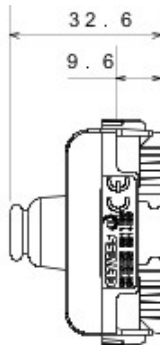

Categorie	Tastă falsă cu ieșire cablu	Culoare	Alb
Descriere	1 modul	Standard	EN 60669-1
Termo-presiune cu bilă	125 °C	Glow Test conductori	850 °C
Nr. module Chorus	1	Electrocod	0100

DIMENSIONAL

TECHNICAL SYMBOLOGY