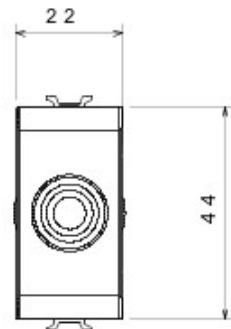

Categorie	Tastă falsă cu ieșire cablu	Culoare	Alb
Descriere	1 modul	Standard	EN 60669-1
Termo-presiune cu bilă	125 °C	Glow Test conductori	850 °C
Nr. module Chorus	1	Electrocod	0100

DIMENSIONAL

TECHNICAL SYMBOLOGY