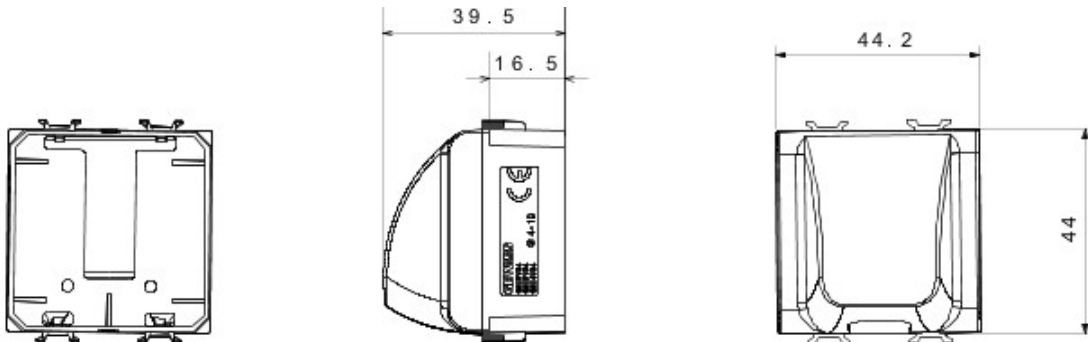

Categorie	Tastă falsă cu ieșire cablu	Culoare	Alb
Descriere	2 modul	Standard	EN 60669-1
Termo-presiune cu bilă	125 °C	Glow Test conductori	850 °C
Nr. module Chorus	2	Electrocod	0100

DIMENSIONAL

TECHNICAL SYMBOLOGY