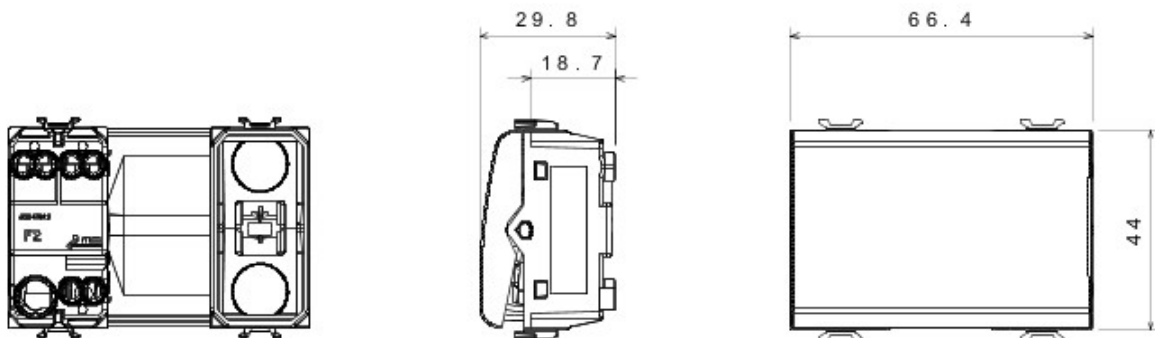

DIMENSIONAL

TECHNICAL SYMBOLOGY

STANDARDS/APPROVALS