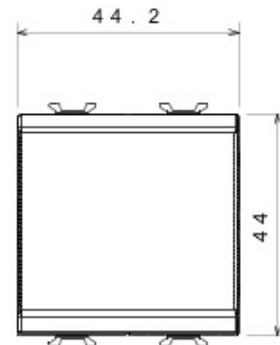

Categorie	Cap scară	Tastă	Cu lentilă neutră înlocuibilă
Culoare	Alb	Descriere	1P - 16AX iluminabil
Tensiune	250 V ac	Standard	EN 60669-1
Rezistență la tensiunea de test	2000 V la 50 Hz pentru 1 minut	Rated power of 230V LED lamps	200 W
Rezistența izolației	> 5 MOhm	Terminale de cablare	Cu șuruburi
Funcționare prelungită (nr. de schimbări de poziție)	40.000 la In 250 V ac cosφ=0,6	Termo-presiune cu bilă	125 °C
Glow Test conductori	850 °C	Strângere terminal la tracțiune cablu	> 50 N
Capacitate strângere terminal cabluri flexibile (mm2)	min. 0,75 - max. 2x4	Capacitate strângere terminal cabluri rigide (mm2)	min. 0,5 - max. 2x2,5
Nr. module Chorus	2	Electrocod	0130

### DIMENSIONAL