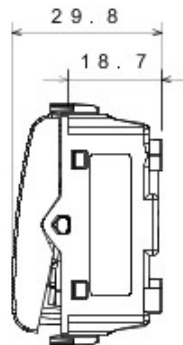

Categorie	Cap scară	Tastă	Cu lentilă neutră înlocuibilă
Culoare	Alb	Descriere	1P - 16AX iluminabil
Tensiune	250 V ac	Standard	EN 60669-1
Rezistență la tensiunea de test	2000 V la 50 Hz pentru 1 minut	Rated power of 230V LED lamps	200 W
Rezistența izolației	> 5 MOhm	Terminale de cablare	Cu șuruburi
Funcționare prelungită (nr. de schimbări de poziție)	40.000 la In 250 V ac cosφ=0,6	Termo-presiune cu bilă	125 °C
Glow Test conductori	850 °C	Strângere terminal la tracțiune cablu	> 50 N
Capacitate strângere terminal cabluri flexibile (mm2)	min. 0,75 - max. 2x4	Capacitate strângere terminal cabluri rigide (mm2)	min. 0,5 - max. 2x2,5
Nr. module Chorus	2	Electrocod	0130

### DIMENSIONAL