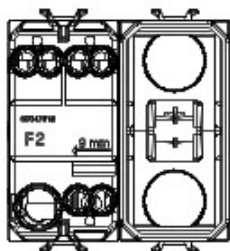

Categorie	Cap scară	Tastă	Cu lentilă neutră înlocuibilă
Culoare	Alb	Descriere	1P - 16AX iluminabil
Tensiune	250 V ac	Standard	EN 60669-1
Rezistență la tensiunea de test	2000 V la 50 Hz pentru 1 minut	Rated power of 230V LED lamps	200 W
Rezistența izolației	> 5 MOhm	Terminale de cablare	Cu șuruburi
Funcționare prelungită (nr. de schimbări de poziție)	40.000 la In 250 V ac cosφ=0,6	Termo-presiune cu bilă	125 °C
Glow Test conductori	850 °C	Strângere terminal la tracțiune cablu	> 50 N
Capacitate strângere terminal cabluri flexibile (mm2)	min. 0,75 - max. 2x4	Capacitate strângere terminal cabluri rigide (mm2)	min. 0,5 - max. 2x2,5
Nr. module Chorus	2	Electrocod	0130

### DIMENSIONAL