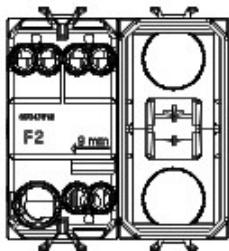

DIMENSIONAL