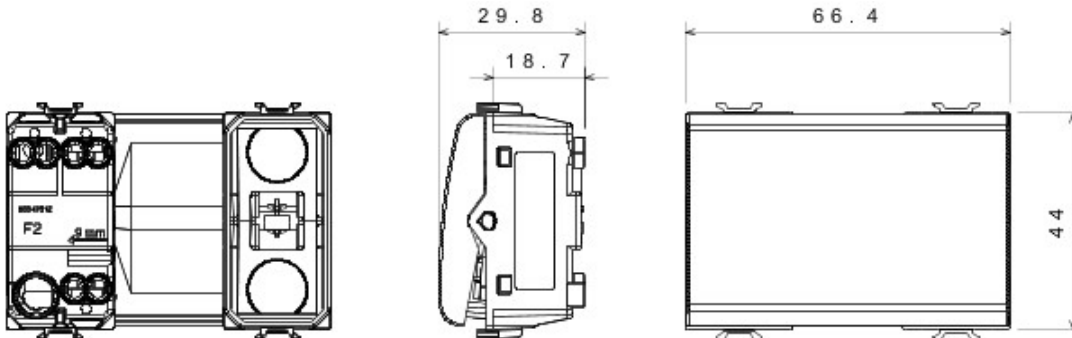

DIMENSIONAL

TECHNICAL SYMBOLOGY

STANDARDS/APPROVALS