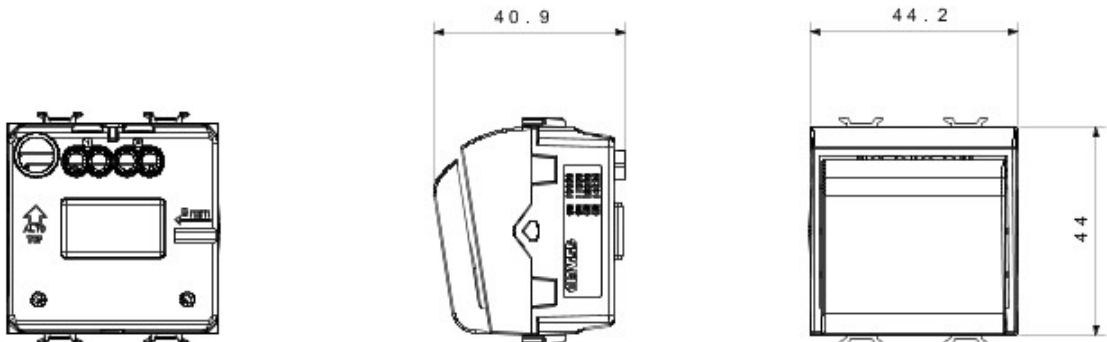

DIMENSIONAL

TECHNICAL SYMBOLOGY

STANDARDS/APPROVALS