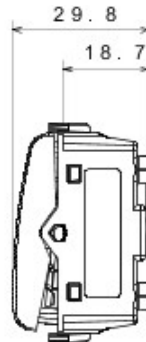

Categorie	Înterupător	Tastă	Cu lentilă neutră înlocuibilă
Culoare	Alb	Descriere	2P - 16AX iluminabil
Tensiune	250 V ac	Standard	EN 60669-1
Rezistență la tensiunea de test	2000 V la 50 Hz pentru 1 minut	Rated power of 230V LED lamps	200 W
Rezistența izolației	> 5 MΩm	Terminale de cablare	Cu șuruburi
Funcționare prelungită (nr. de schimbări de poziție)	40.000 la In 250 V ac cosφ=0,6	Termo-presiune cu bilă	125 °C
Glow Test conductori	850 °C	Strângere terminal la tracțiune cablu	> 50 N
Capacitate strângere terminal cabluri flexibile (mm2)	min. 0,75 - max. 2x4	Capacitate strângere terminal cabluri rigide (mm2)	min. 0,5 - max. 2x2,5
Nr. module Chorus	2	Electrocod	0130

### DIMENSIONAL