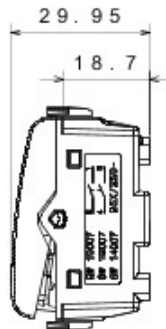

DIMENSIONAL