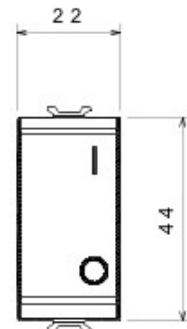

DIMENSIONAL