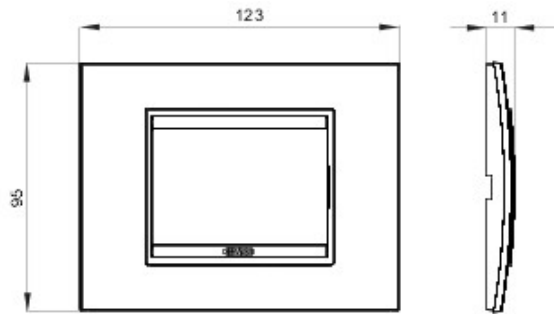

Gamă de rame pentru aparate cablate Chorus, realizate într-o gamă variată de forme, culori materiale și finisaje. Include șase forme diferite (ONE, GEO, LUX, FLAT, ART și ICE) pentru doze dreptunghiulare cu până la 12 module și trei forme diferite (ONE International, GEO International și LUX International) adecvate pentru doze rotunde/pătrate, cu modularitate orizontală/verticală simplă sau multiplă, de la 2 la 2+2+2+2 module. Toate ramele din aparatele cablate Chorus utilizează aceleași suporturi, fără a necesita adaptoare suplimentare. De asemenea, gama include module oarbe, rame etanșe IP55 și rame ornament autoportante pentru profiluri și panouri.

Familie	LUX	Descriere	3 modul
Culoare	Gheață	Material	Sticlă
Finisare	Finisaj mat	Pentru montaj suport	GW16803
Glow test conductori	650 °C	Termo-presiune cu bilă	70 °C
Standard	EN 60669-1	Electrocod	0110

### DIMENSIONAL