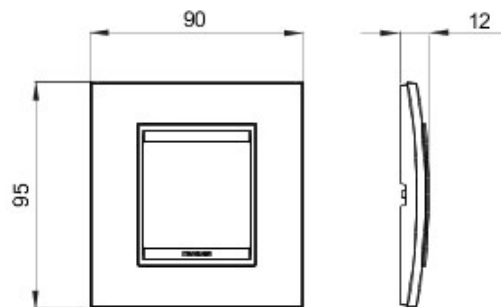

DIMENSIONAL

TECHNICAL SYMBOLOGY

STANDARDS/APPROVALS