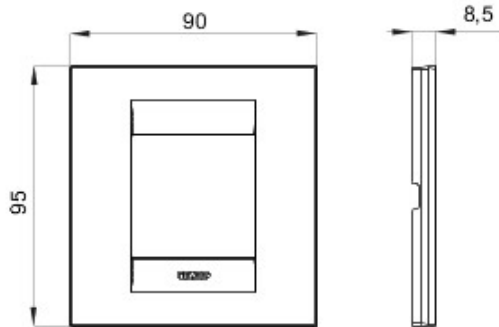

Gamă de rame pentru aparate cablate Chorus, realizate într-o gamă variată de forme, culori materiale și finisaje. Include șase forme diferite (ONE, GEO, LUX, FLAT, ART și ICE) pentru doze dreptunghiulare cu până la 12 module și trei forme diferite (ONE International, GEO International și LUX International) adecvate pentru doze rotunde/pătrate, cu modularitate orizontală/verticală simplă sau multiplă, de la 2 la 2+2+2+2 module. Toate ramele din aparatele cablate Chorus utilizează aceleași suporturi, fără a necesita adaptoare suplimentare. De asemenea, gama include module oarbe, rame etanșe IP55 și rame ornament autoportante pentru profiluri și panouri.

### DIMENSIONAL