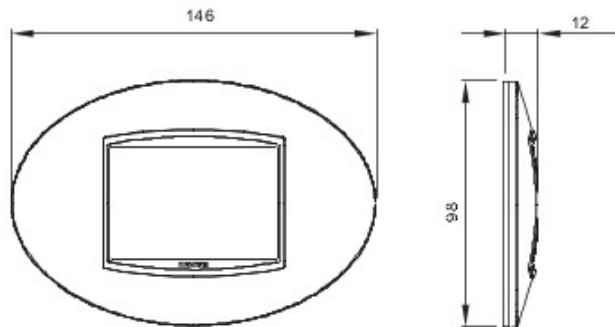

DIMENSIONAL

TECHNICAL SYMBOLOGY

STANDARDS/APPROVALS