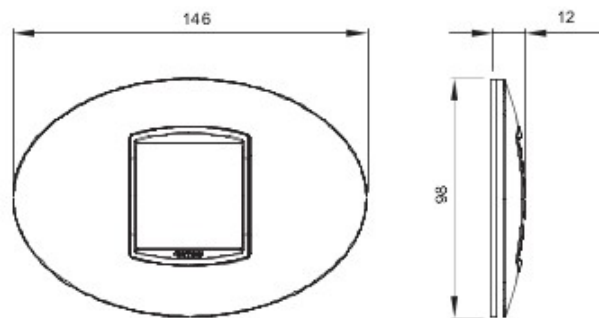

DIMENSIONAL

TECHNICAL SYMBOLOGY

STANDARDS/APPROVALS