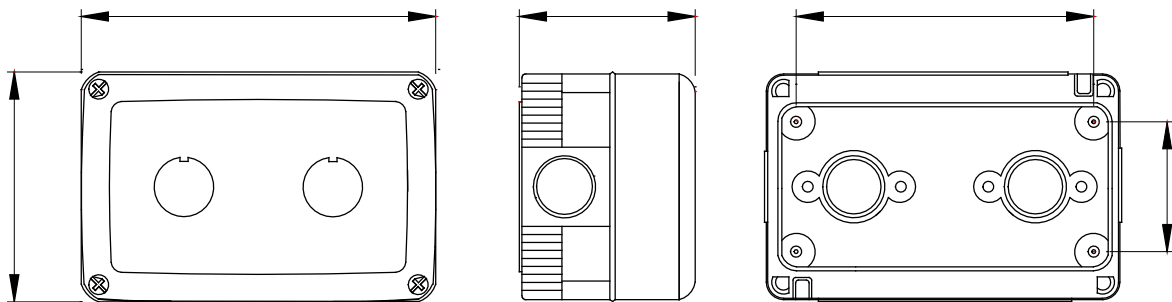

Un sistem complet, versatil de containere modulare, perfect integrabile în gama de SISTEME casnice și capabile să îndeplinească cerințele ridicate de instalare de protecție ale sectoarelor rezidențial, comercial și industrial. Gama 27 COMBI este disponibilă atât în versiunea IP40, cât și în versiuni etanșe cu grad de protecție IP55, IP65 și IP66, recomandate pentru toate aplicațiile în aer liber care sunt supuse unor condiții atmosferice extreme.

Descriere	Pentru buton de acționare	Nr. bande	2
Culoare	Gri RAL 7035	Tip de orificii knock-out	Demontabil cu unealtă
Intrări laterale	6xØ 23	Cele mai importante intrări	1xØ 23
Intrări de jos	1xØ 23	Grad IP	IP66
Clasa de izolație	II	Rezistență mecanică	IK07
Șuruburi capac	Oțel inoxidabil	Strângerea șuruburilor de strângere	0.8 Newton/metru
Dim. exterioară LxHxD (mm)	132x82x65	Test de încercare cu fir incandescent	650 °C
Termo-presiune cu bilă	70 °C	Standard	EN 60670-1
Temperatura de instalare	-25 +60 °C	Electrocod	0212

DIMENSIONAL

TECHNICAL SYMBOLOGY

IP
IP66

II

IK
IK07

GWT
650 °C

70 °C

STANDARDS/APPROVALS