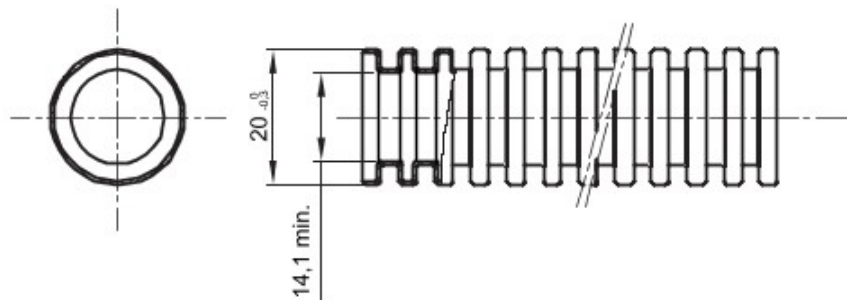

Tuburi de protecție flexibile protejate, gama FK15, realizate din PVC: clasificare 3321, disponibile în șapte diametre, de la 16 la 63 mm, în versiuni cu sau fără sondă de tras cablul, și în șase culori diferite, pentru a permite identificarea diferitelor linii electrice. Adecvat pentru sisteme electrice și/sau transmisii de date pentru instalare: montaj preponderent încastrat în podele, pereți și/sau tavane, precum și în tavane false sau podele flotante.

Culoare	Verde	Material	PVC
Tip	fără sondă de tras cablul	Tuburi Ø (mm)	20
Glow Test conductori	960 °C	Electrocod	2112
Rezistență la comprimare	3 (Mediu - 750 N)	Rezistență la impact	3 (Mediu - 2 J)
Rezistență la îndoire	2 (Pliabil)	Caracteristici electrice	2 (Cu caracteristici de izolație electrică)
Protecție la pătrunderea de obiecte solide fără accesorii	0	Protecție la pătrunderea apei	0
Rezistență la coroziune	PVC cu rezistență naturală la coroziune	Rezistență la incendii	1 (Fără propagare de flăcări)
Rezistența izolației	100 MO la 500V pentru 1 minut	Rigiditate dielectrică	2000 V la 50 Hz pentru 15 minute
Protecție la pătrunderea de obiecte solide cu cuplaj GF	4	Standard	EN 61386-1 EN 61386-22
Clasificare	3321		

DIMENSIONAL

TECHNICAL SYMBOLOGY

GWT

960 °C

STANDARDS/APPROVALS

GEWISS S.p.A. Via A. Volta, 1
24069 Cenate Sotto - Bergamo - Italy
tel. +39 035 94 61 11 fax +39 035 94 69 09

www.gewiss.com
sat@gewiss.com
Last update 11/05/2021