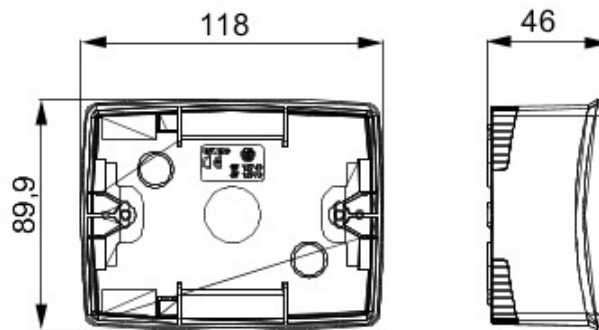

O gamă de doze cu montaj liber, cu montaj în perete și doze autoportante necablate, adecvate pentru montajul aparatelor modulare Chorus. Dozele cu montaj liber și cele cu montaj în perete, disponibile în culorile alb și negru, trebuie să fie completate cu suporturile de ramă Chorus și de ramele One. Dozele autoportante, de culoarea gri RAL 7035, sunt disponibile cu gradele de protecție IP40 și IP55: ambele sunt configurate cu orificii detașabile, iar versiunea etanșă este prevăzută și cu o membrană transparentă, rezistentă UV. Dozele și dozele autoportante sunt configurate pentru fixarea bornei de legare la pământ.

Descriere	3 modul	Culoare	Negru
Caracteristici	Fără halogen	Suport	GW16803
Adaptat pentru rame ornament	ONE	Cuplu strângere șuruburi	0.8 Newton/metru
Dim. exterioare LxHxP (mm)	118x90x46	Glow test conductori	650 °C
Termo-presiune cu bilă	70 °C	Standard	EN 60670-1
Temperatură instalare	-5 +60 °C	Electrocod	0212

DIMENSIONAL

TECHNICAL SYMBOLOGY

GWT

650 °C

70 °C

STANDARDS/APPROVALS