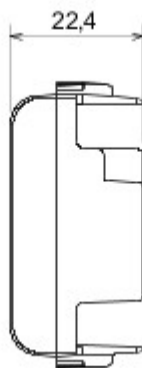

Accessory for ChoruSmart connected devices: allows you to install the retractable devices in the supports.

| | | | |
|--------------------------|--------------------|------------------|-----------------------------------|
| kategoria | Modu? za?lepiaj?cy | Symbol | Urz?dzenia radiowe |
| Kolor | Satynowa biel | Opis | 1 zespó? |
| Norma | (EN 60669-1) | Twardo?? kulkowa | 125 °C |
| Próba roz?arzonym drutem | 850 °C | Odpowiedni dla | Interfejsy stykowe, nap?dy Zigbee |
| ilo?? modu?ów | 1 | Materia? | Technopolimerowy |
| Electrocod | 0100 | | |

DIMENSIONAL

TECHNICAL SYMBOLOGY

STANDARDS/APPROVALS