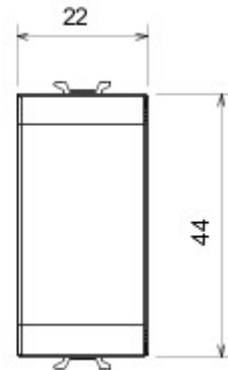

DIMENSIONAL