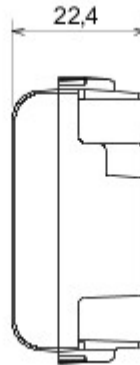

Accessory for ChoruSmart connected devices: allows you to install the retractable devices in the supports.

Opis	1 zespół	kategoria	Moduł załączający
Kolor	Naturalny satynowy beż	Materiał	Technopolimerowy
Symbol	Urządzenia radiowe	Odpowiedni dla	Interfejsy stykowe, napędy Zigbee
Twardość kulkowa	125 °C	Próba rozciąganiem drutem	850 °C
Norma	(EN 60669-1)	Ilość modułów	1
Electrocod	0100		

DIMENSIONAL

TECHNICAL SYMBOLOGY

STANDARDS/APPROVALS