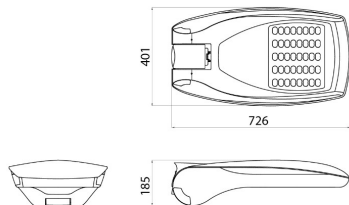

Zastosowanie	Zewnętrzny	Seria	STREET [03]
Typ	Samodzielny	Ochrona IP	IP66
Odporność na wstrząsy	KORPUS IK08 - SOCZEWKA IK06	Klasa Izolacji	II
Regulacja nachylenia	wspornik ±20° - głowica sypa 0°±20°	Maksymalna powierzchnia wystawiona na działanie wiatru	0.26 m²
Temperatura pracy	-25 +35 °C	Masa (kg)	9.1
Kolor	Grafit/Aluminium	Minimalna odlegość od oświetlonego obiektu	1 m
Napięcie zasilające	220/240 V - 50/60 Hz - Samodzielny i/lub z możliwością przyciemniania 1-10 V	Różnica światła	LED
Moc	68 W	Rodzaj napędu	LED sterownika prądu stałego
Optyka	ST3 - ULOR: 0%	wyjściowe	220-240 V - 50/60 Hz
Temperatura Barwowa	4000 K (CRI>70)	Prąd diody LED	700 mA
Ilość Ledów	2 (2x16 LED)	Moc ze źródła światła (lm)	8050
Moc z oprawy (lm)	7060	Fotobiologiczne Ryzyko	RG1/RG2 przy 20cm
Okres eksploatacji diody LED (L80B10)	100000 h	Okres eksploatacji diody LED (L90B20)	50000 h
Gwarancja	5 lat	Odporność na przepięcia	Tryb wspólny: 10kV; Tryb różnicowy: 6kV
Electrocod	244C	Możliwość wymiany źródła światła	Przez profesjonalistę
Możliwość wymiany aparatury sterującej	Przez profesjonalistę		

DIMENSIONAL

PHOTOMETRIC DISTRIBUTION

TECHNICAL SYMBOLOGY

IP

IP66

IK

KORPUS IK08 -
SOCZEWKA
IK06

0.26 m²