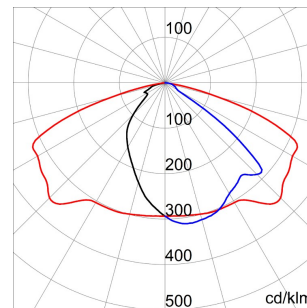

Zastosowanie	Zewnętrzny	Seria	STREET [03]
Typ	Samodzielny	Ochrona IP	IP66
Odporność na wstrząsy	KORPUS IK08 - SOCZEWKA IK06	Klasa Izolacji	II
Regulacja nachylenia	wspornik ±20° - głowica sypa 0°±20°	Maksymalna powierzchnia wystawiona na działanie wiatru	0.26 m²
Temperatura pracy	-25 +35 °C	Masa (kg)	9.1
Kolor	Grafit/Aluminium	Minimalna odlegość od oświetlonego obiektu	1 m
Napięcie zasilające	220/240 V - 50/60 Hz - Samodzielny i/lub z możliwością przyciemniania 1-10 V	Różnica światła	LED
Moc	68 W	Rodzaj napędu	LED sterownika prądu stałego
Optyka	ST3 - ULOR: 0%	wyjściowe	220-240 V - 50/60 Hz
Temperatura Barwowa	4000 K (CRI>70)	Prąd diody LED	700 mA
Ilość Ledów	2 (2x16 LED)	Moc ze źródła światła (lm)	8050
Moc z oprawy (lm)	7060	Fotobiologiczne Ryzyko	RG1/RG2 przy 20cm
Okres eksploatacji diody LED (L80B10)	100000 h	Okres eksploatacji diody LED (L90B20)	50000 h
Gwarancja	5 lat	Odporność na przepięcia	Tryb wspólny: 10kV; Tryb różnicowy: 6kV
Electrocod	244C	Możliwość wymiany źródła światła	Przez profesjonalistę
Możliwość wymiany aparatury sterującej	Przez profesjonalistę		

DIMENSIONAL

PHOTOMETRIC DISTRIBUTION

TECHNICAL SYMBOLOGY

IP

IP66

IK

KORPUS IK08 -
SOCZEWKA
IK06

0.26 m²