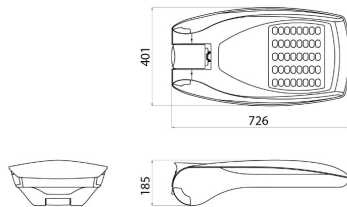

DIMENSIONAL