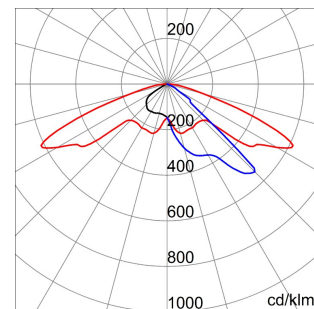

Zastosowanie	Zewnętrzny	Seria	STREET [03]
Typ	Samodzielny	Ochrona IP	IP66
Odporność na wstrząsy	KORPUS IK08 - SOCZEWKA IK06	Klasa Izolacji	II
Regulacja nachylenia	wspornik ±20° - głowica słupa 0°+20°	Maksymalna powierzchnia wystawiona na działanie wiatru	0.26 m²
Temperatura pracy	-25 +40 °C	Masa (kg)	10.9
Kolor	Grafit/Aluminium	Minimalna odległość od oświetlonego obiektu	1 m
Napięcie zasilające	220/240 V - 50/60 Hz - Samodzielny i/lub z możliwością przyciemniania 1-10 V	Źródło światła	LED
Moc	127 W	Rodzaj napędu	LED sterownika prądu stałego
Optyka	ST1 - ULOR: 0%	wyjściowe	220-240 V - 50/60 Hz
Temperatura Barwowa	4000 K (CRI>70)	Prąd diody LED	550 mA
Ilość Ledów	5 (5x16 LED)	Moc ze źródła światła (lm)	16360
Moc z oprawy (lm)	13740	Fotobiologiczne Ryzyko	RG1/RG2 przy 20cm
Okres eksploatacji diody LED (L80B10)	100000 h	Okres eksploatacji diody LED (L90B20)	50000 h
Gwarancja	5 lat	Odporność na przepięcia	Tryb wspólny: 8KV; Tryb różnicowy: 6KV
Electrocod	244C	Możliwość wymiany źródła światła	Przez profesjonalistę
Możliwość wymiany aparatury sterującej	Przez profesjonalistę		

DIMENSIONAL

PHOTOMETRIC DISTRIBUTION

TECHNICAL SYMBOLOGY

IP

IP66

IK

KORPUS IK08 -
SOCZEWKA
IK06

0.26 m²