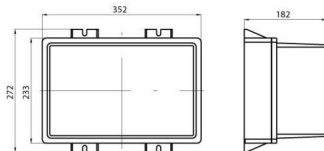

Seria STADIUM

Uk?ad zasilania.

Ochrona IP	IP66	Klasa Izolacji	I
Masa (kg)	13.7	Napi?cie zasilaj?ce	230 V - 50 Hz
?ród?o ?wiat?a	MT/MN/ST	Moc	1000 W
Oprawa roboczy	9.5-10.3 A	Electrocod	240

DIMENSIONAL

PHOTOMETRIC DISTRIBUTION