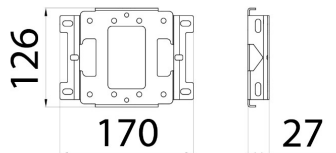

SMART[4]

Cynkowana stalowa p?ytka monta?owa ze ?rubami M5. Po??czenie dwóch p?ytek umo?liwia monta? do s?upów o ?rednicy 40/60 mm..

Opis	P?yta mocuj?ca do rury 1M	Seria	SMART [4]
Electrocod	240	Sztuki wymagane do uko?czenia produktu	1
Sztuki wymagane do uko?czenia produktu	4		

DIMENSIONAL

PHOTOMETRIC DISTRIBUTION

TECHNICAL SYMBOLOGY

STANDARDS/APPROVALS