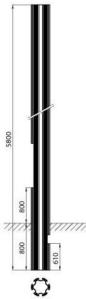

DIMENSIONAL

PHOTOMETRIC DISTRIBUTION