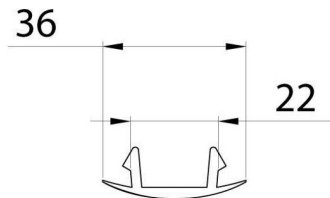

Seria SATURNO

Kolor	Czarny	Materiał	guma EPDM
kabla (mm)	3000	Masa (kg)	0.7
Opis	Profil zamykający rowek słupa	Electrocod	20220

DIMENSIONAL

PHOTOMETRIC DISTRIBUTION

TECHNICAL SYMBOLOGY